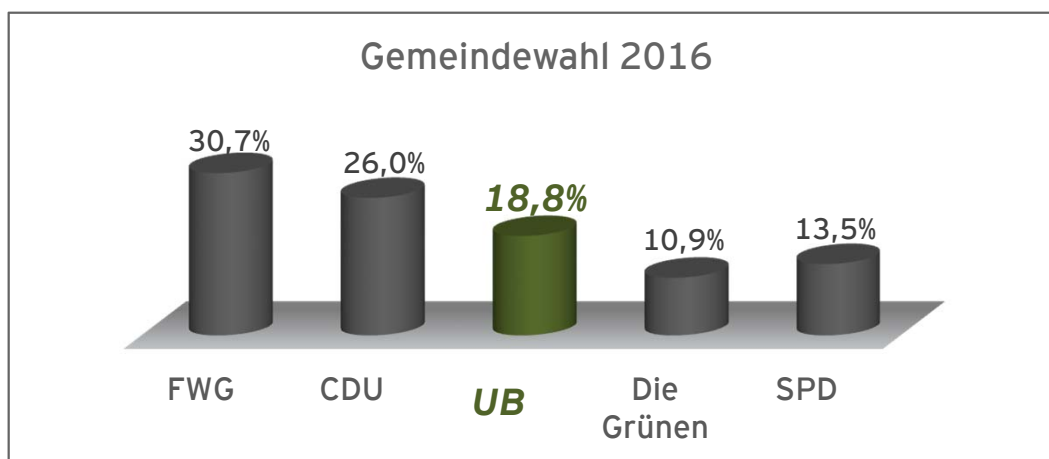

Ergebnis der Wahl zur Gemeindevertretung

	2016	2011	+/-2011
FWG	30,7%	24,4%	6,3%
CDU	26,0%	22,2%	3,8%
UB	18,8%	15,4%	3,4%
Die Grünen	10,9%	13,2%	-2,3%
SPD	13,5%	19,9%	-6,4%

Gemeindewahl 2016 - Sitzverteilung