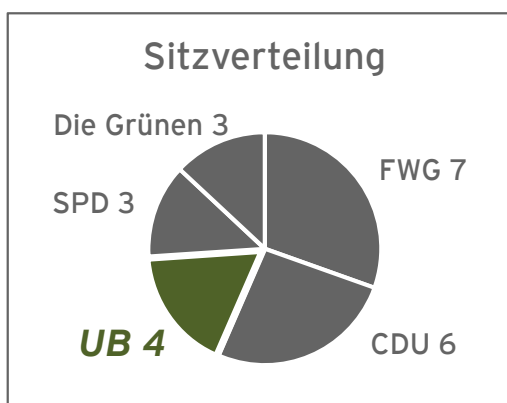

Gemeindewahl 2016 - Sitzverteilung

	23 Sitze
FWG	7
CDU	6
UB	4
SPD	3
Die Grünen	3