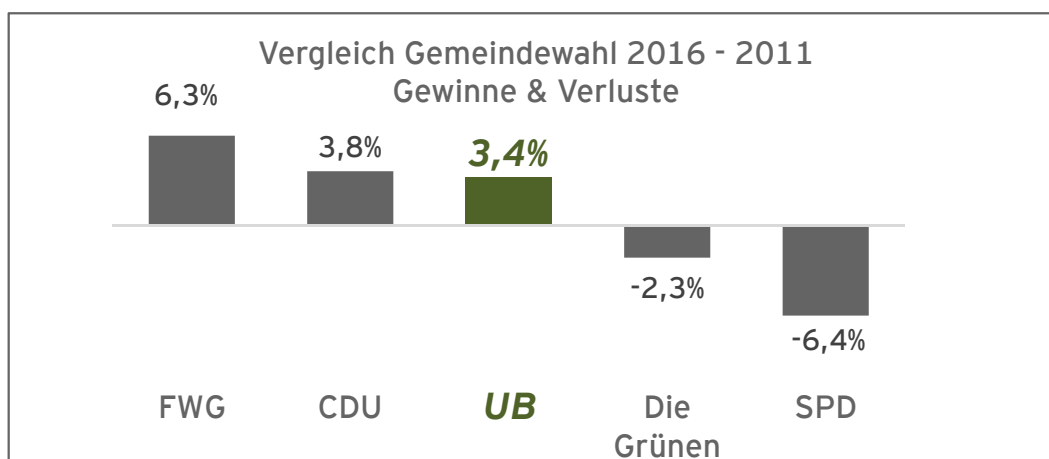

Ergebnis der Wahl zur Gemeindevertretung

	2016	2011	+/-2011
FWG	30,7%	24,4%	6,3%
CDU	26,0%	22,2%	3,8%
UB	18,8%	15,4%	3,4%
Die Grünen	10,9%	13,2%	-2,3%
SPD	13,5%	19,9%	-6,4%

Gemeindewahl 2016 - Sitzverteilung